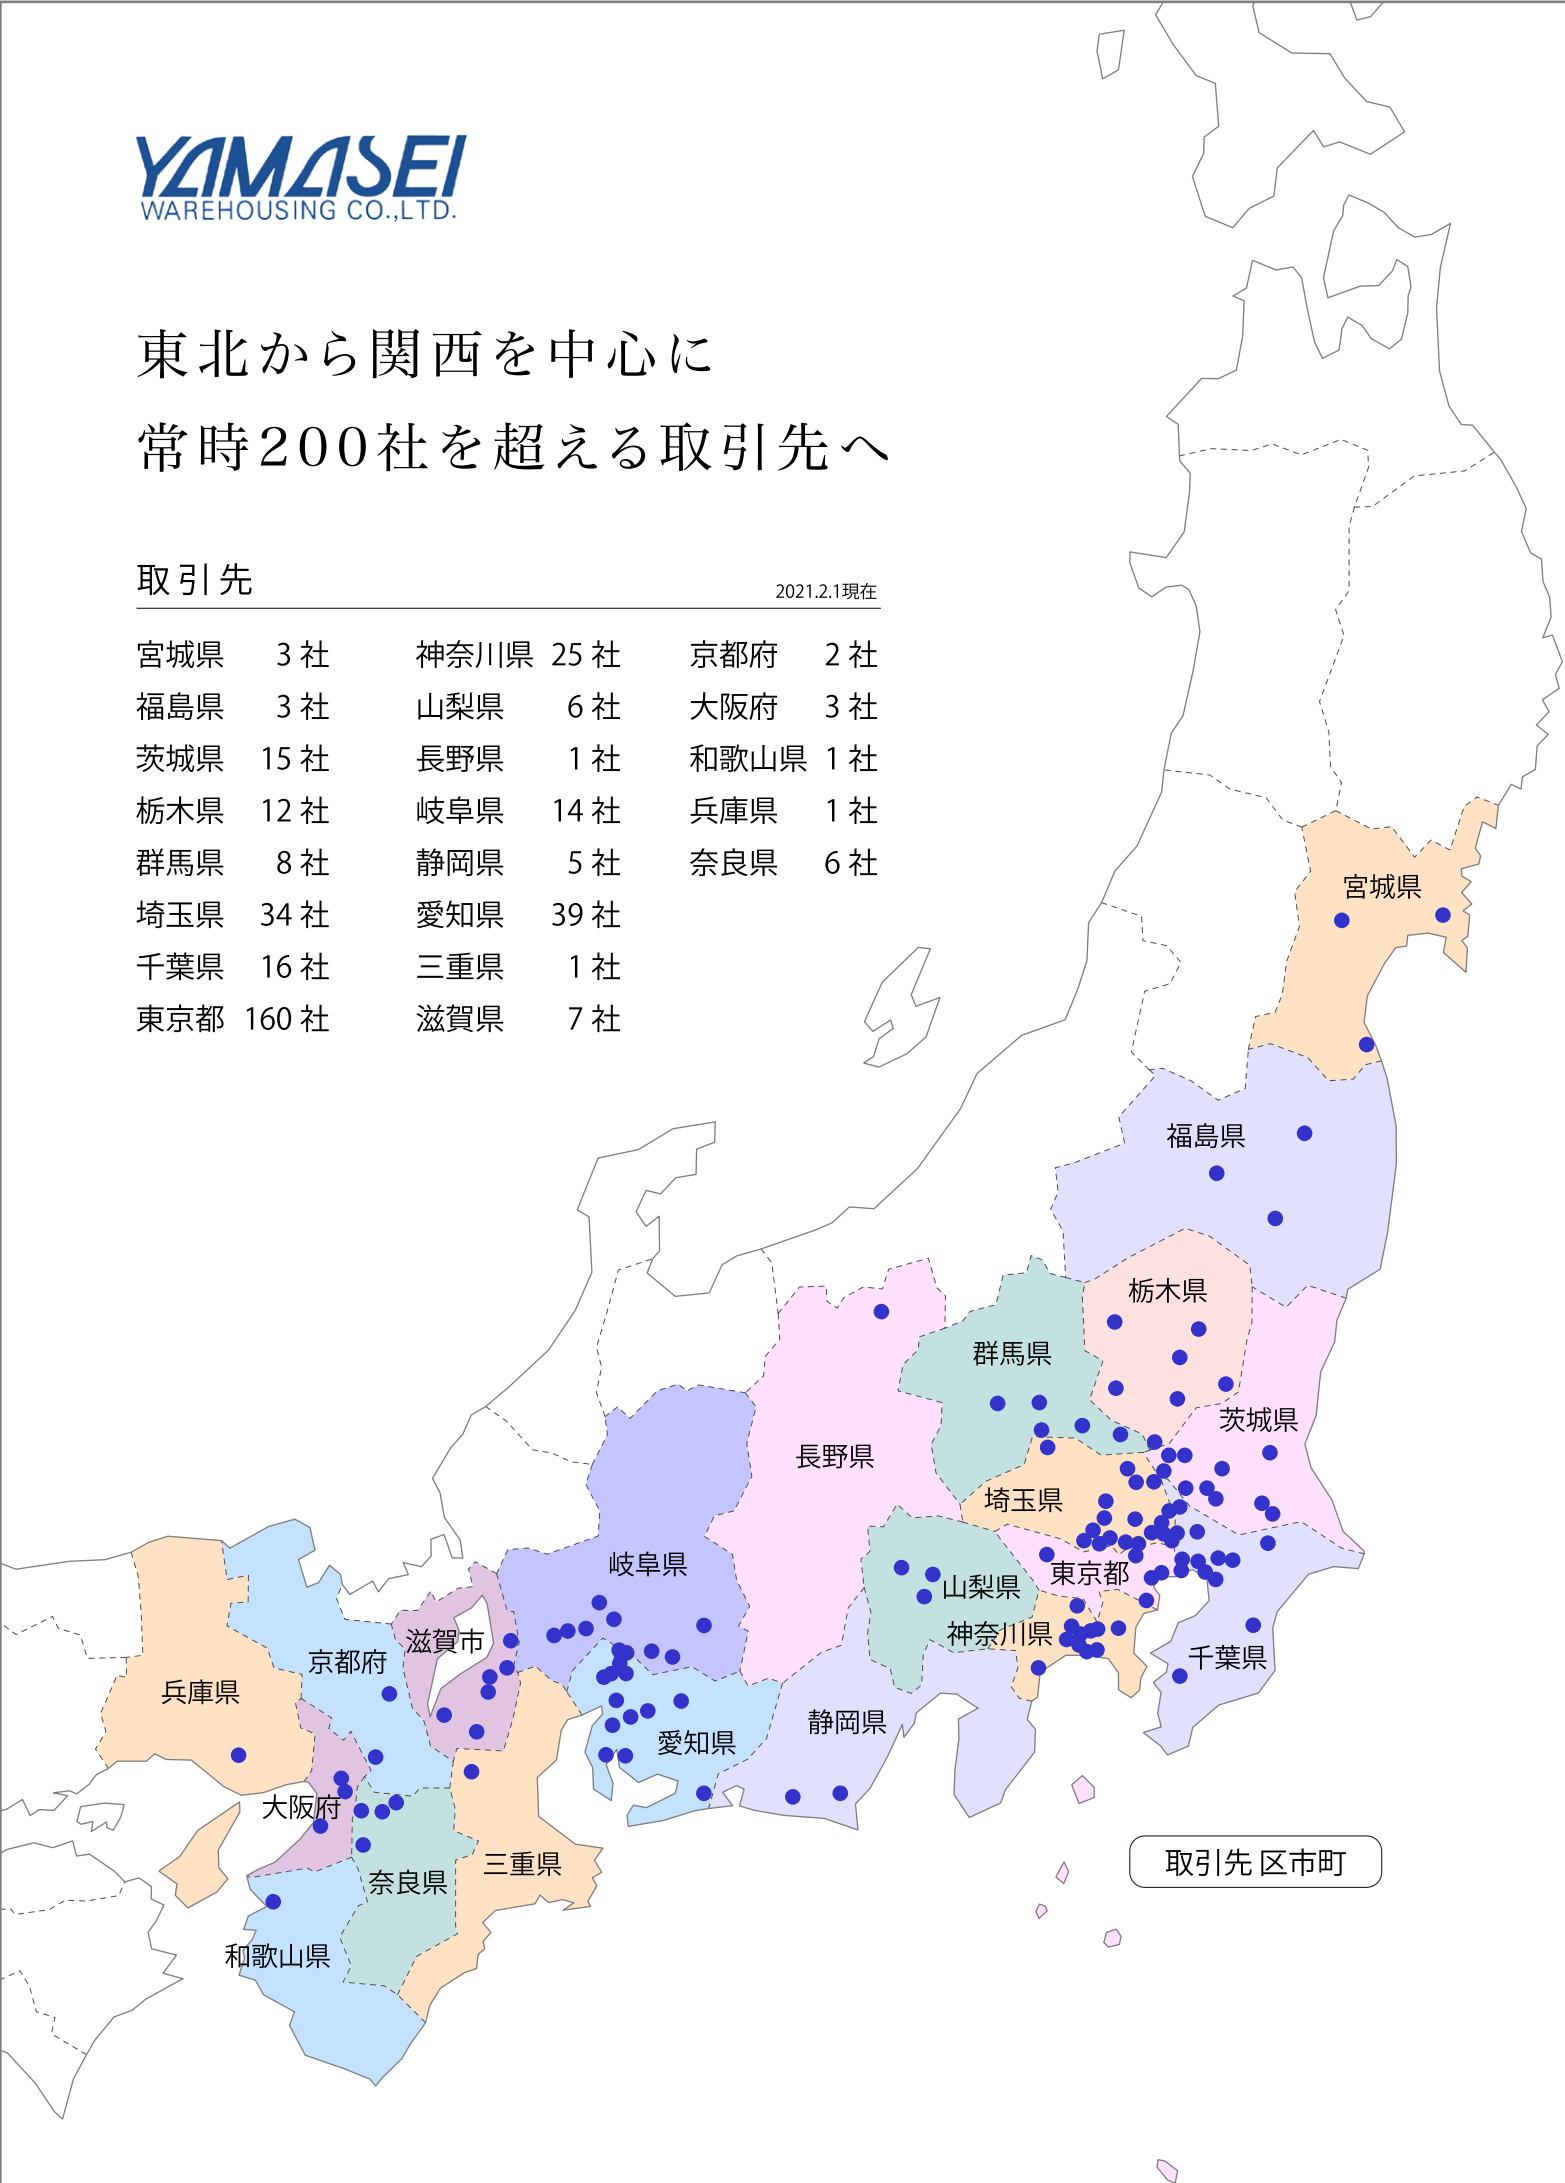

東北から関西を中心に 常時200社を超える取引先へ

取引先

2021.2.1現在

宮城県	3社	神奈川県	25社	京都府	2社
福島県	3社	山梨県	6社	大阪府	3社
茨城県	15社	長野県	1社	和歌山県	1社
栃木県	12社	岐阜県	14社	兵庫県	1社
群馬県	8社	静岡県	5社	奈良県	6社
埼玉県	34社	愛知県	39社		
千葉県	16社	三重県	1社		
東京都	160社	滋賀県	7社		

取引先 区市町